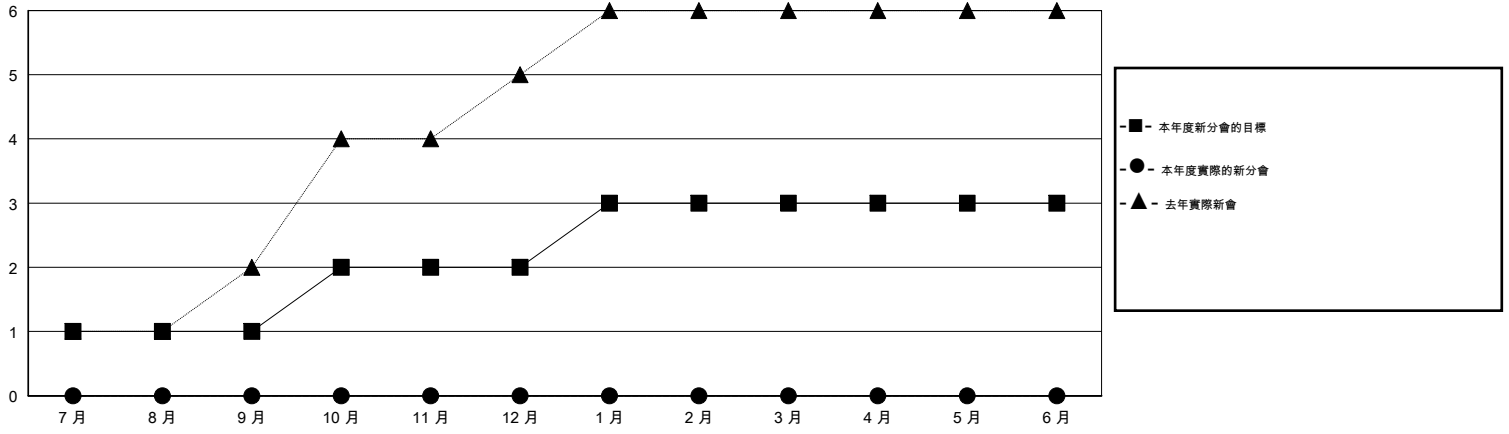

MONTHLY MEMBERSHIP PROGRESS REPORT

District 300A2

Results as of: 7/31/2015

GMT: PEI-JEN CHEN

地點 REP OF CHINA

GMT憲章區 5

分會				
成果 2015-2016				
季	新分會目標	新會	會員流失的分會	淨增/減
7月/8月/9月	1	0	0	0
10月/11月/12月	1	0	0	0
1月/2月/3月	1	0	0	0
4月/5月/6月	0	0	0	0

位會員@每位須繳				
成果 2015-2016				
季	新會員目標	增加的授證/新會員	退會人數	淨增/減
7月/8月/9月	16	214	922	-708
10月/11月/12月	64	0	0	0
1月/2月/3月	108	0	0	0
4月/5月/6月	0	0	0	0

目標與實際新會累積