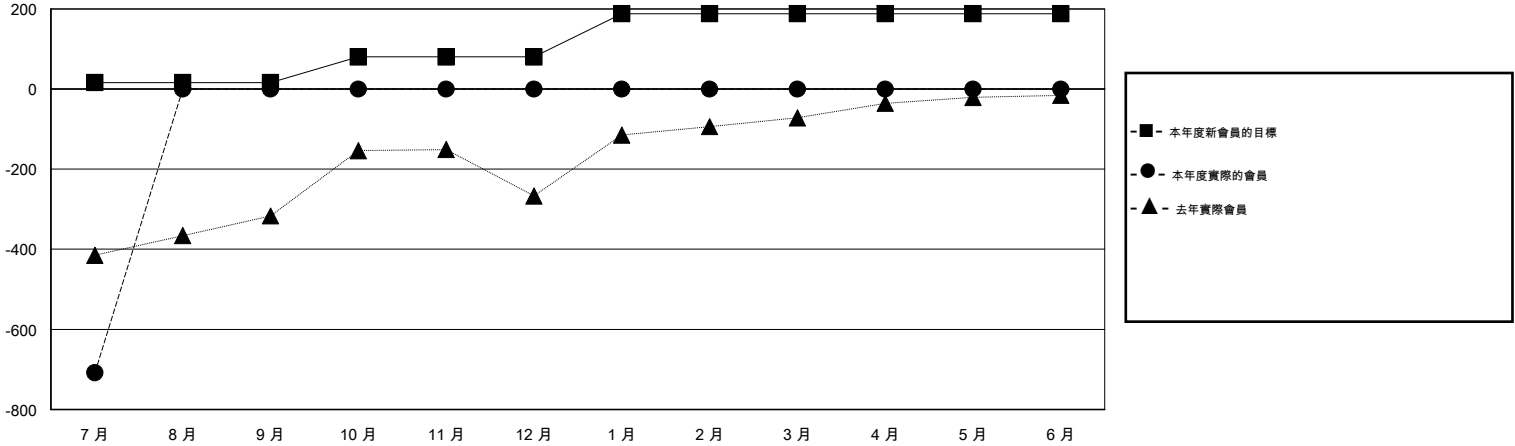

目標和實際會員累積

已取消的分會: 0	55 CLUBS OF 111 增添1位或以上的新會員	性別分佈
放棄的會員		男 2,308 (63.77%)
過世 5		女 1,311 (36.23%)
分會已取消 0	點擊這裡取得健康評估資料	家庭單位會員 470
其他 917		戶長 219
總計 922		非戶長 251